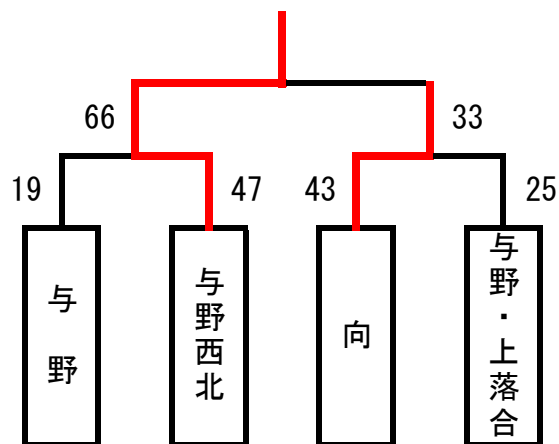

■グループA (女子) リーグ表 (2日目) …2月28日 与野体育館 (Bコート)