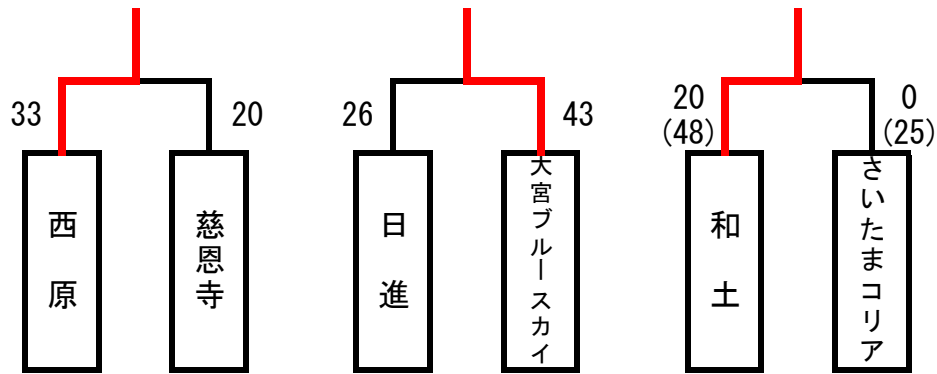

平成21年度冬季大会(5年生以下の部)2日目対戦表

■グループB (男子) 対戦表 (2日目) …2月27日 岩槻文化体育館 (Bコート)