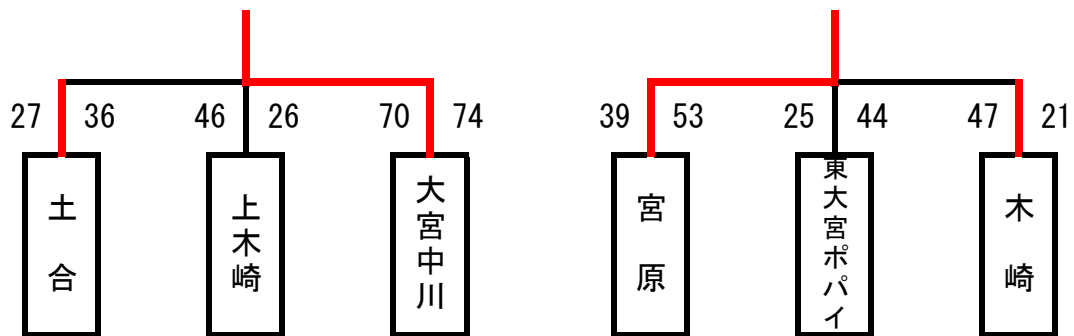

■グループA (女子) リーグ表 (2日目) …2月28日 与野体育館 (Aコート)