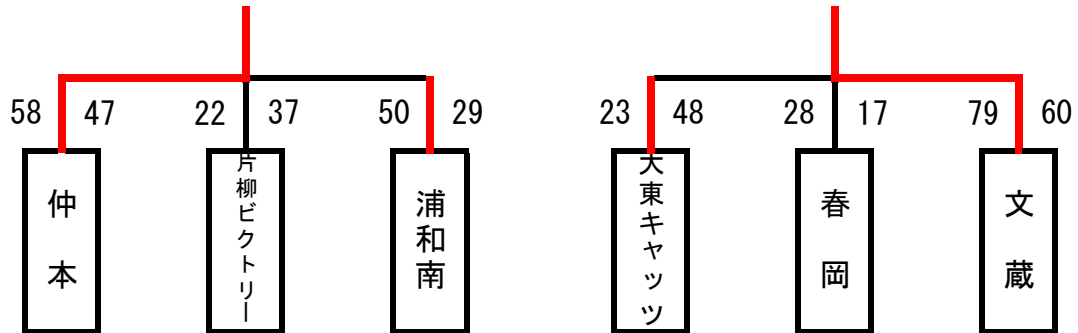

# 平成21年度冬季大会(5年生以下の部)2日目対戦表

## ■グループA (男子) リーグ表 (2日目) …2月27日 岩槻文化体育館 (Aコート)